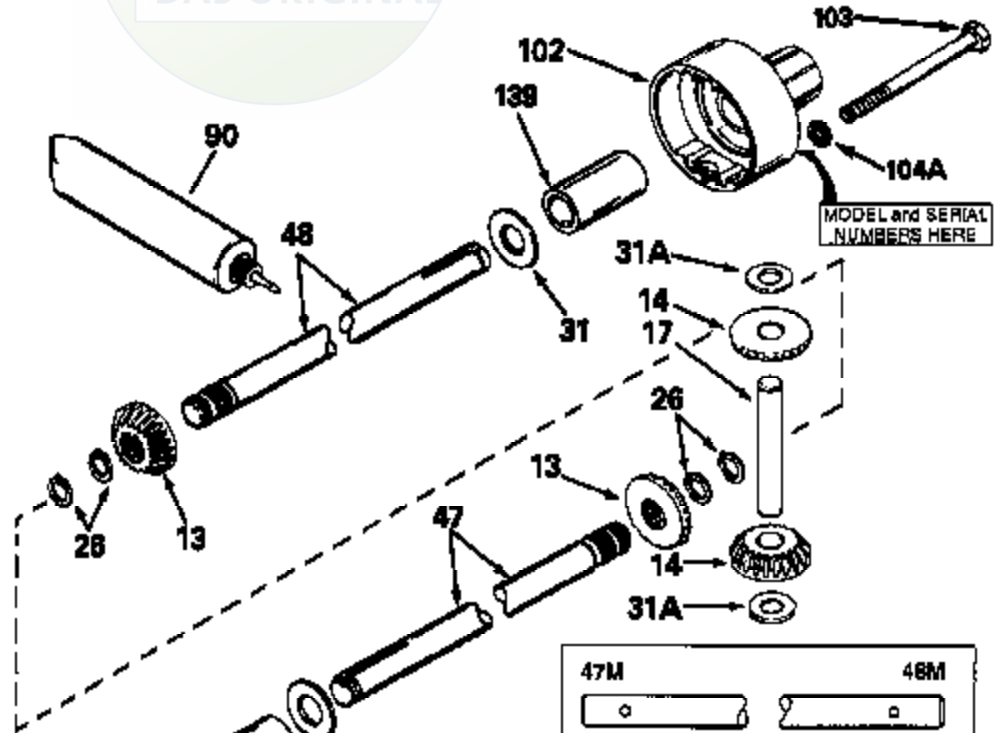

JOIST

SICHER IST DAS:
DAS ORIGINAL

47	48
47A	48A
47B	48B
47C	48C
47D	48D
47E	48E
47H	48H
47L	48L

47M	48M
47P	48P
47R	48R
47V	48V
47W	48W
47X	48X

Ref #	Part Number	Qty	Description
13	778368	2	Bevel Gear (13 teeth) (Incl. 14)
14	778368	2	Bevel Pinion (13 teeth) (Incl. 13)
17	786040	1	Drive Pin
26	792125	4	Retaining Ring (pkg of 2)
31A	780096	2	Flat Washer .625 ID x .057W
31	780001	2	Flat Washer .750 ID X .056W
47M	774786	1	Axle (12-5/16" long)
48M	774785	1	Axle (13-7/32" long)
82	786041A	1	Optional Sprocket (45 teeth - 7.389" OD)
82	786042	1	Optional Sprocket (40 teeth - 6.650" OD)
82	786043	1	Optional Sprocket (54 teeth - 8.823" OD)
82	786051	1	Optional Sprocket (60 teeth - 9.841" OD)
82	786070	1	Optional Sprocket (48 teeth - 7.920" OD)
90	788067B	1	Grease (32 oz. bottle Bentonite greas e)
101	774659	1	Differential Carrier (Incl. 137)
102	774660	1	Differential Carrier (Incl. 139)
103	792041	4	Screw 5/16-18 x 3-3/4"
104	792042	4	Locknut 5/16-18
137	780077	1	Bushing .7505
139	780077	1	Bushing .7505

100-194B Peerless
 Page 2 of 2