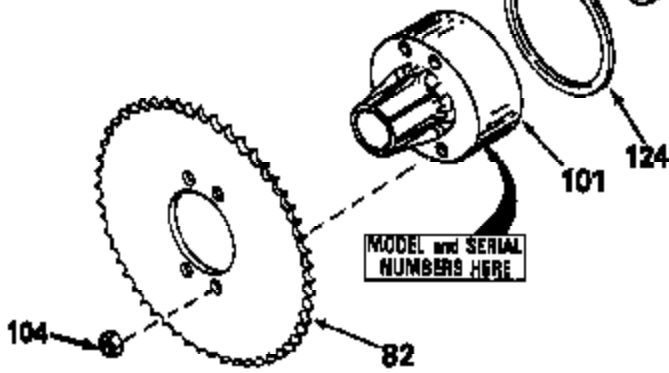

JOIST

SICHER IST DAS:
DAS ORIGINAL

47	48
47A	48A
47B	48B
47C	48C
47D	48D
47E	48E
47H	48H
47L	48L

47M	48M
47P	48P
47R	48R
47V	48V
47W	48W
47X	48X

Ref #	Part Number	Qty	Description
13	778368	2	Bevel Gear (13 teeth) (Incl. 14)
14	778368	2	Bevel Pinion (13 teeth) (Incl. 13)
17	786040	1	Drive Pin
26	792125	4	Retaining Ring (pkg of 2)
31A	780096	2	Flat Washer .625 ID x .057W
31	780001	2	Flat Washer .750 ID X .056W
47M	774786	1	Axle (12-5/16" long)
48M	774785	1	Axle (13-7/32" long)
82	786041A	1	Optional Sprocket (45 teeth - 7.389" OD)
82	786042	1	Optional Sprocket (40 teeth - 6.650" OD)
82	786043	1	Optional Sprocket (54 teeth - 8.823" OD)
82	786051	1	Optional Sprocket (60 teeth - 9.841" OD)
82	786070	1	Optional Sprocket (48 teeth - 7.920" OD)
90	788067B	1	Grease (32 oz. bottle Bentonite greas e)
101	774659	1	Differential Carrier (Incl. 137)
102	774660	1	Differential Carrier (Incl. 139)
103	792041	4	Screw 5/16-18 x 3-3/4"
104	792042	4	Locknut 5/16-18
137	780077	1	Bushing .7505
139	780077	1	Bushing .7505

100-194B Peerless
 Page 2 of 2